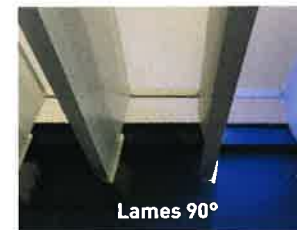

Lames fermées

Lames 45°

Lames 90°

Lames ouvertes

Vérin électrique

Barre de manœuvre
25 x 10 mm

Sablère
243 x 73 mm

Poutre latérale
242 x 125 mm