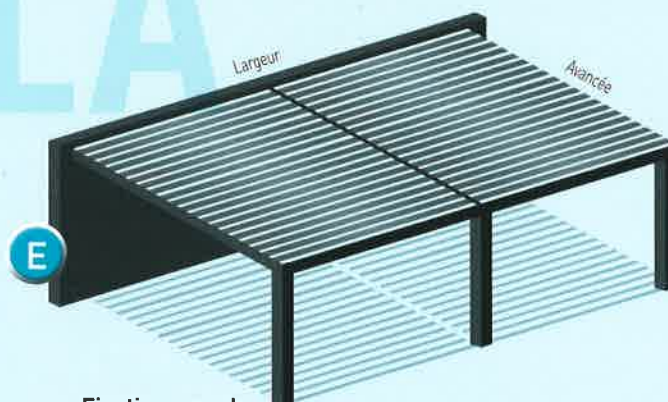

CONFIGURATIONS & LIMITES DIMENSIONNELLES

STELLA

Fixation murale

1 module avec lames parallèles à la façade

Largeur maxi (en mm)	4000	4350
Avancée maxi (en mm)	6015	5015
Hauteur standard (en mm)	2750	2750
Nombre de modules de lames et moteurs	1	1
Nombre de poteaux en standard	2	2