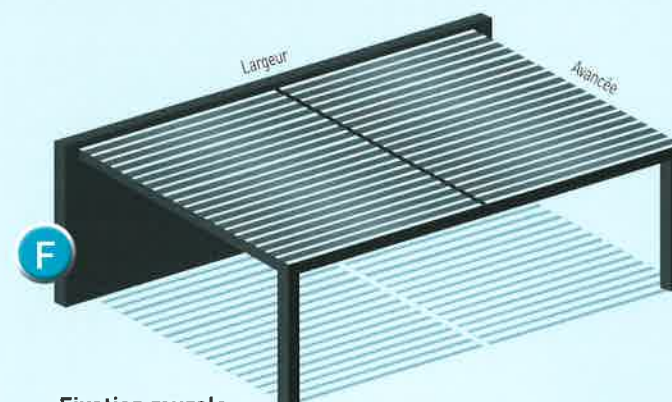

Fixation murale

2 modules avec lames parallèles à la façade

Largeur maxi (en mm)	6000
Avancée maxi (en mm)	6015
Hauteur standard (en mm)	2750
Nombre de modules de lames et moteurs	2
Nombre de poteaux en standard	2