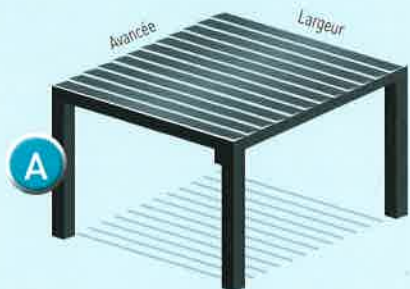

Pose libre

Largeur maxi (en mm)	4000	4350
Avancée maxi (en mm)	6067	5067
Hauteur standard (en mm)	2750	2750
Nombre de modules de lames et moteurs	1	1
Nombre de poteaux en standard	4	4