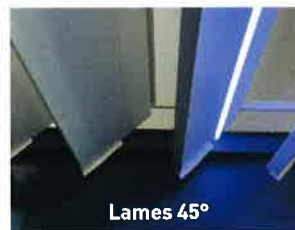

Lames fermées

Lames 45°

Lames 90°

Lames ouvertes

Vérin électrique

Barre de manœuvre
25 x 10 mm

Sablère
243 x 73 mm

Poutre latérale
242 x 125 mm